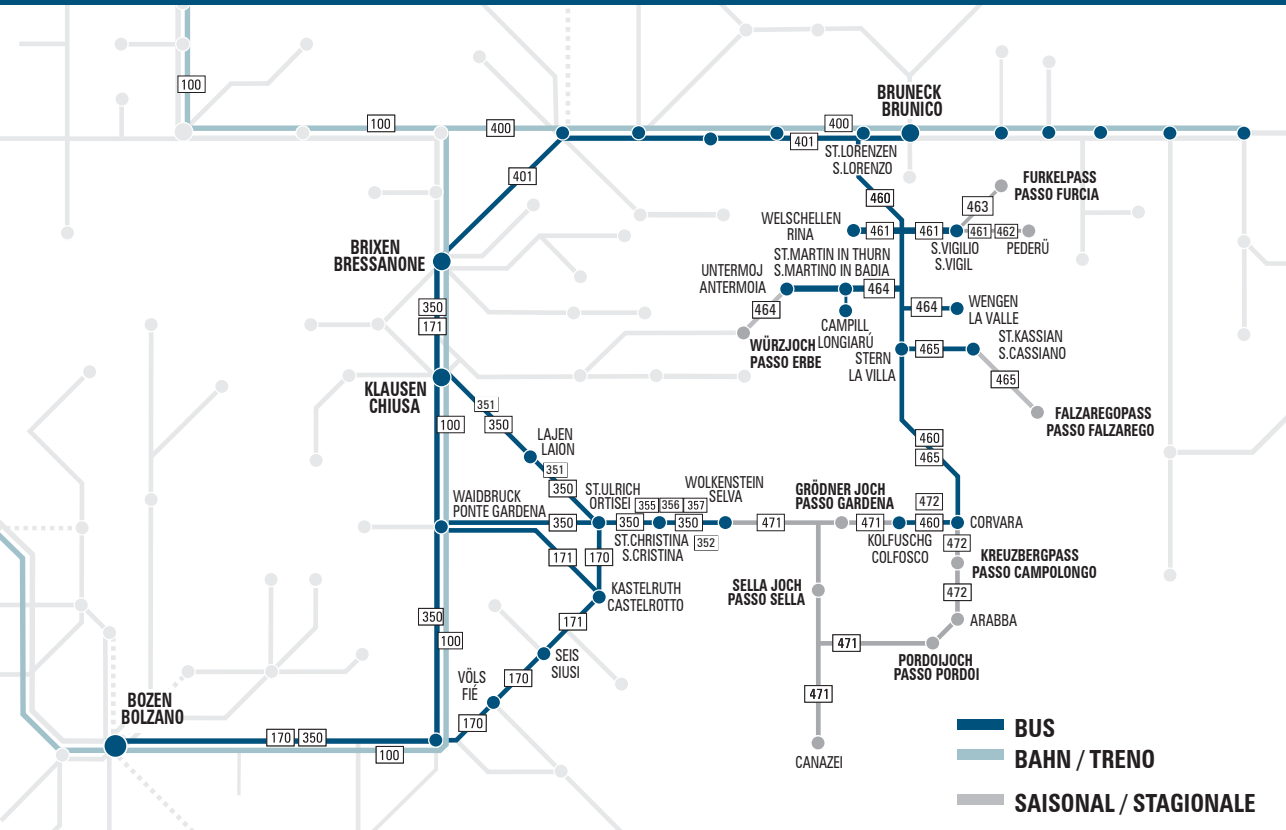

GRÖDEN UND GADERTAL / GARDENA E VAL BADIA

Nr. Fahrplan Nr. quadro	Beschreibung Descrizione	Seite Pagina
100	BRENNER - BOZEN - VERONA | BRENNERO - BOLZANO - VERONA.....	8
400	LIENZ - INNICHEN - FRANZENSFESTE | LIENZ - S. CANDIDO - FORTEZZA.....	20
170	BOZEN - KASTELRUTH - ST. ULRICH | BOLZANO - CASTELROTTO - ORTISEI.....	26
350	GRÖDEN - WAIDBRUCK - BRIXEN / BOZEN | VAL GARDENA - PONTE GARDENA - BRESSANONE / BOLZANO.....	28
351	ST. ULRICH - LAJEN - KLAUSEN - BRIXEN | ORTISEI - LAION - CHIUSA - BRESSANONE.....	34
352	GRÖDEN SKI EXPRESS: PLAN DE GRALBA - RUNGGADITSCH | VAL GARDENA SKI EXPRESS: PLAN DE GRALBA - RONCADIZZA.....	36
355	ST. ULRICH - ST. JAKOB / PUFELS | ORTISEI - S. GIACOMO / BULLA.....	42
356	DORFBUS ST. ULRICH | BUS LOCALE ORTISEI.....	43
357	SOMMERBUS WOLKENSTEIN - ST. CHRISTINA | BUS ESTIVO SELVA - S. CRISTINA.....	44
401	BUS BRUNECK - BRIXEN | BUS BRUNICO - BRESSANONE.....	45
460	GADERTAL - BRUNECK | VAL BADIA - BRUNICO.....	48
461	ST. VIGIL MAREOBUS | S. VIGILIO MAREOBUS.....	50
462	PEDERÜ - ST. VIGIL - ZWISCHENWASSER | PEDERÜ - S. VIGILIO - LONGEGA.....	52
463	ST. VIGIL - FURKELPASS | S. VIGILIO - PASSO FURCIA.....	53
464	WÜRZJOCH - UNTERMOJ - CAMPILL - ST. MARTIN - WENGEN (WINTER) | PASSO DELLE ERBE - ANTERMOIA - LONGIARÜ - S. MARTINO - LA VALLE (INVERNALE).....	55
464	WÜRZJOCH - UNTERMOJ - CAMPILL - ST. MARTIN - WENGEN (SOMMER) | PASSO ERBE - ANTERMOIA - LONGIARÜ - S. MARTINO - LA VALLE (ESTIVO).....	57
465	(FALZAREGOPASS) - ST. KASSIAN - STERN - CORVARA | (PASSO FALZAREGO) - S. CASSIANO - LA VILLA - CORVARA.....	59
471	GRÖDEN - DOLOMITENPÄSSE | VAL GARDENA - PASSI DOLOMITICI.....	61
472	CORVARA - CAMPOLONGOPASS - ARABBA - PORDOIJÖCH | CORVARA - PASSO CAMPOLONGO - ARABBA - PASSO PORDOI.....	67